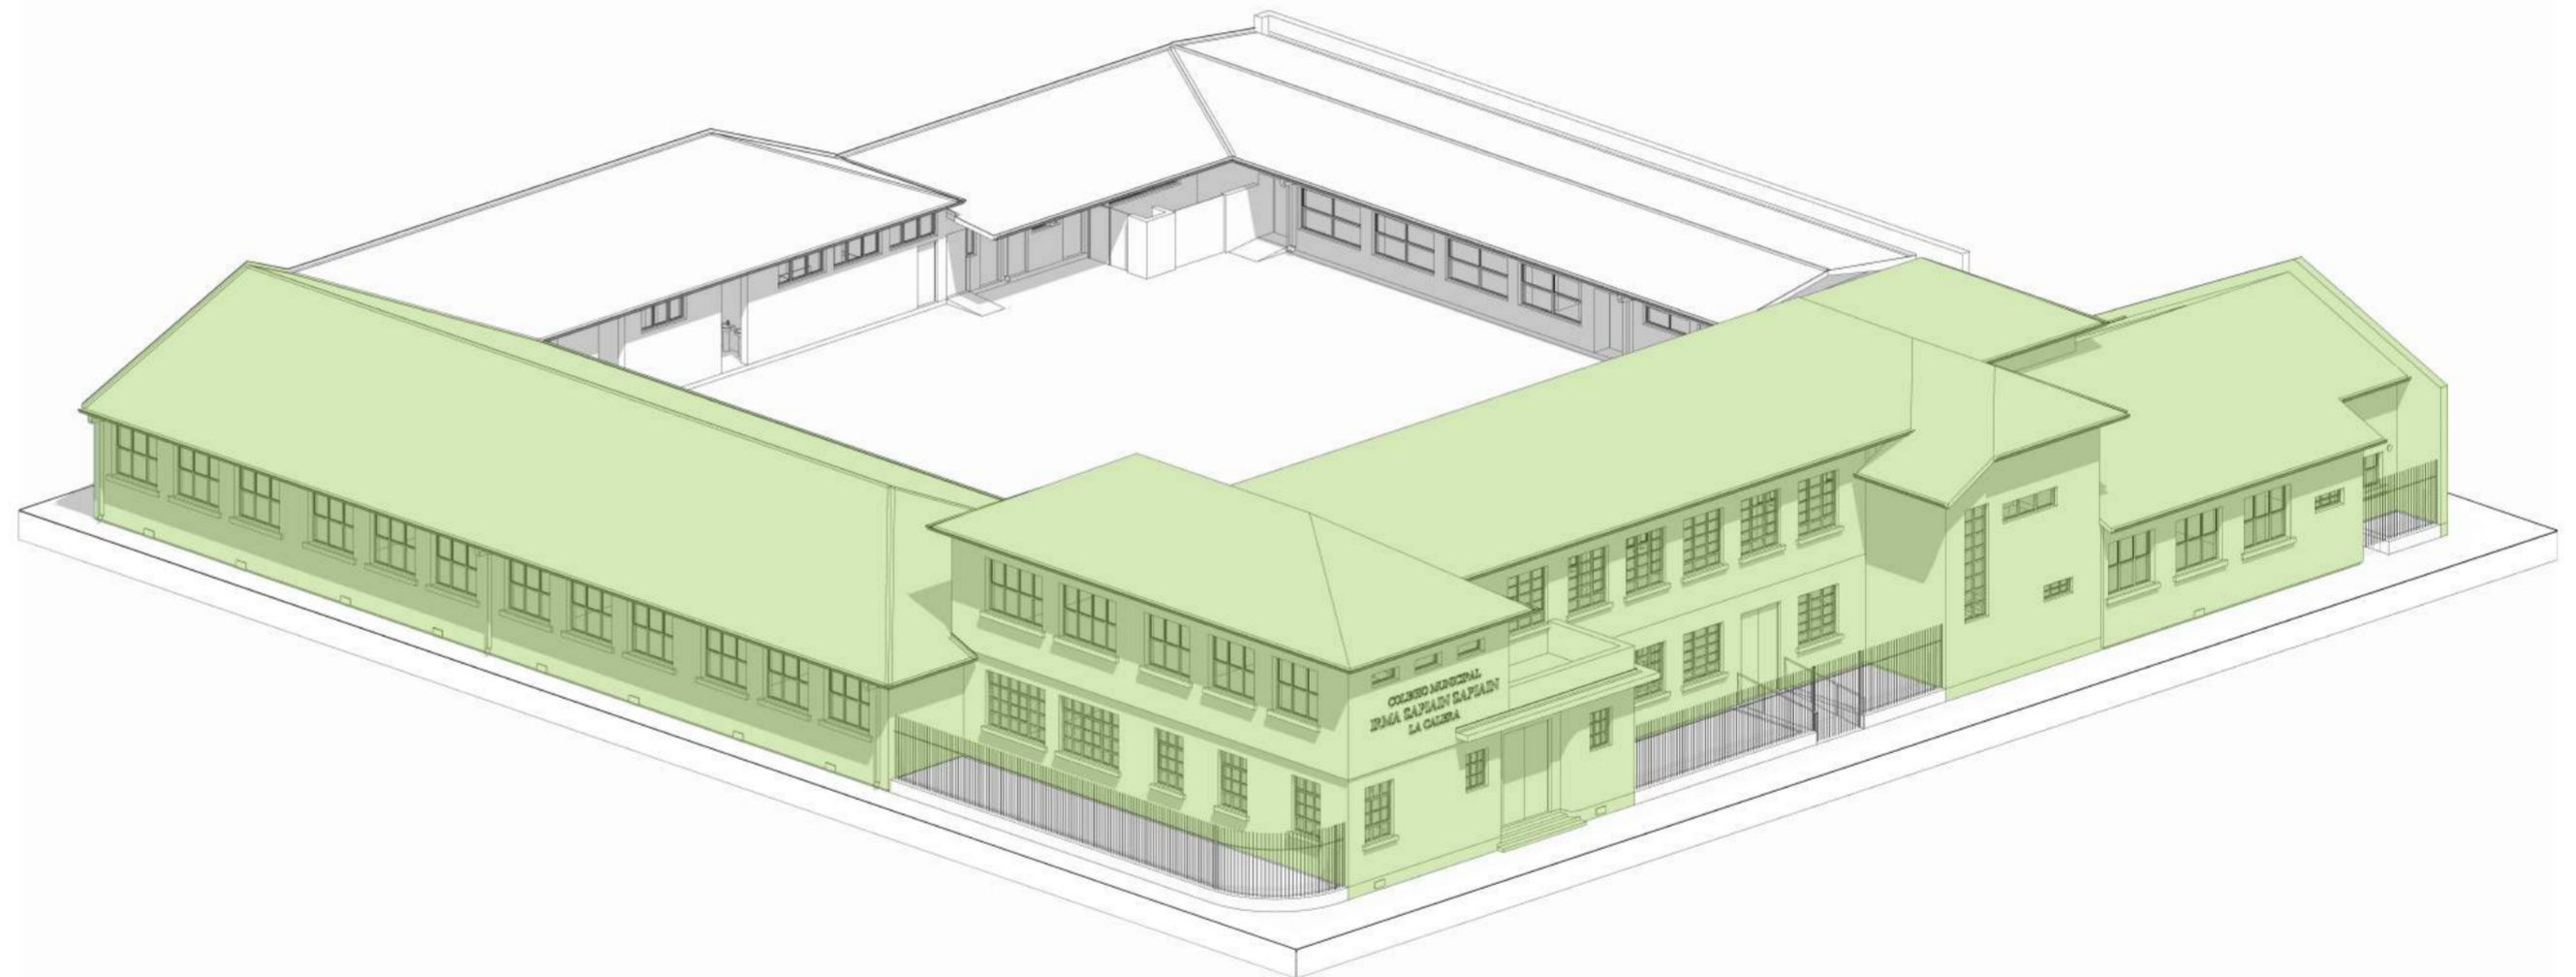

ESCUELA IRMA SAPIAÍN SAPIAÍN

LA CALERA/ REGIÓN DE VALPARAÍSO

CATEGORÍA

1

1_Acondicionamiento térmico de la envolvente

- Sistema de aislación térmica EIFS en muros exteriores.
- Sistema de aislación térmica de lana de vidrio en cielos.
- Instalación de DVH en ventanas.
- Recambio de puertas con aislación térmica.

2_Medidas activas

- Recambio de luminarias a LED.

3_Obras de conservación

- Pinturas de cielos y muros interiores.
- Pinturas y acabados exteriores para el establecimiento.
- Restauración y reacondicionamiento de puertas interiores.
- Reparación de cubierta en pabellón B.
- Mantenimiento de protecciones metálicas.
- Ventilación pasiva en pabellón A.

PRESUPUESTO

\$270.000.000